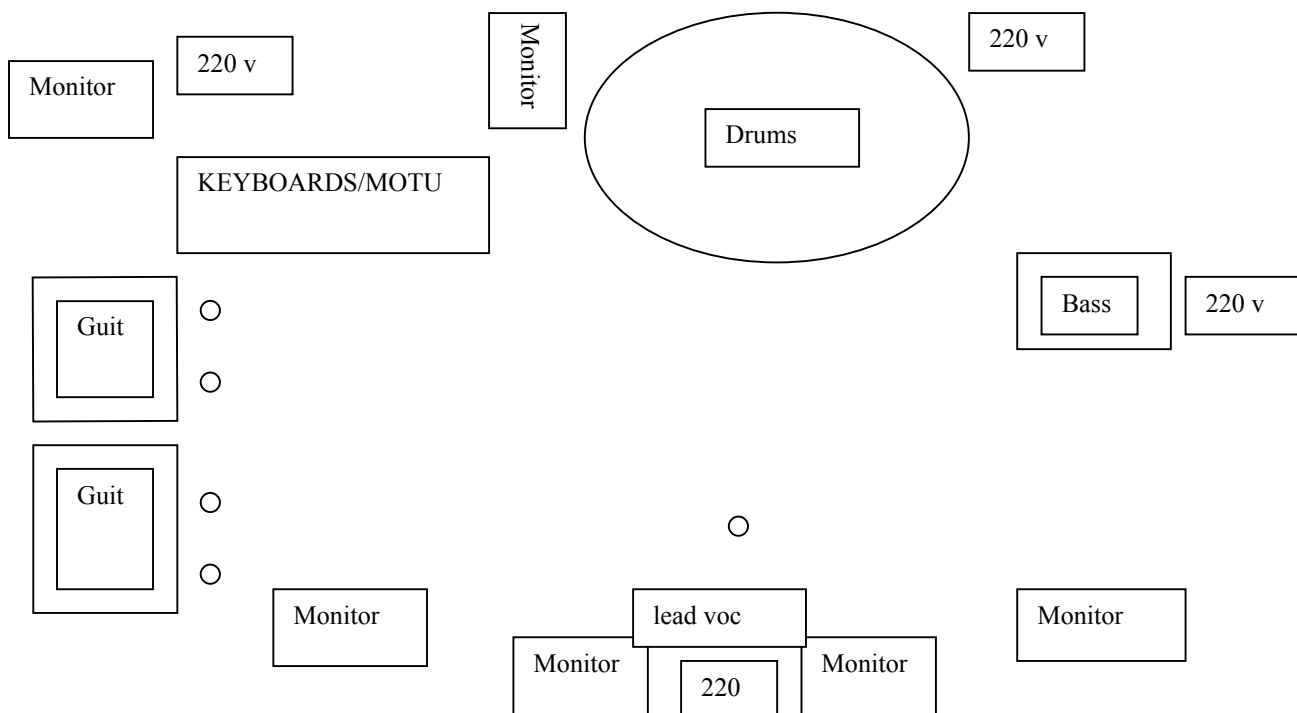

STAGEPLAN/TECHNICAL RIDER : LUV

Kontakt : roman wyss: 079 346 13 70 info@double-u.ch

www.luvsite.ch

Drums: Kick , Snare , Hi-Hat , 2 Overheads , 3 Toms
Bass : 1 D.I.- Box oder Mic, Harassen für Amp
Guitar : 4 x SM 57 , Harassen für Amp
Lead Voc: SM 58, 1 D.I.- Box (ac.guitar)
Keyboards : 4 D.I. (2x Keys, 2x Playback)

Monitoring: **Im besten Fall:** 1 Linie pro Musiker
kleine Variante: 1 Linie Dr/Bs
1 Linie Guit Keys
1 Linie Voc

Peripherie: Kompressor, EQ, Effektgerät

LINEUP :

Mario Bolliger: lead vocals ,ac. Guitar / Andre Kunz el.guitar /
Roman Wyss : keyboards, playbacks / Stefan Brunner : el. bass /
Andreas Schnyder : drums